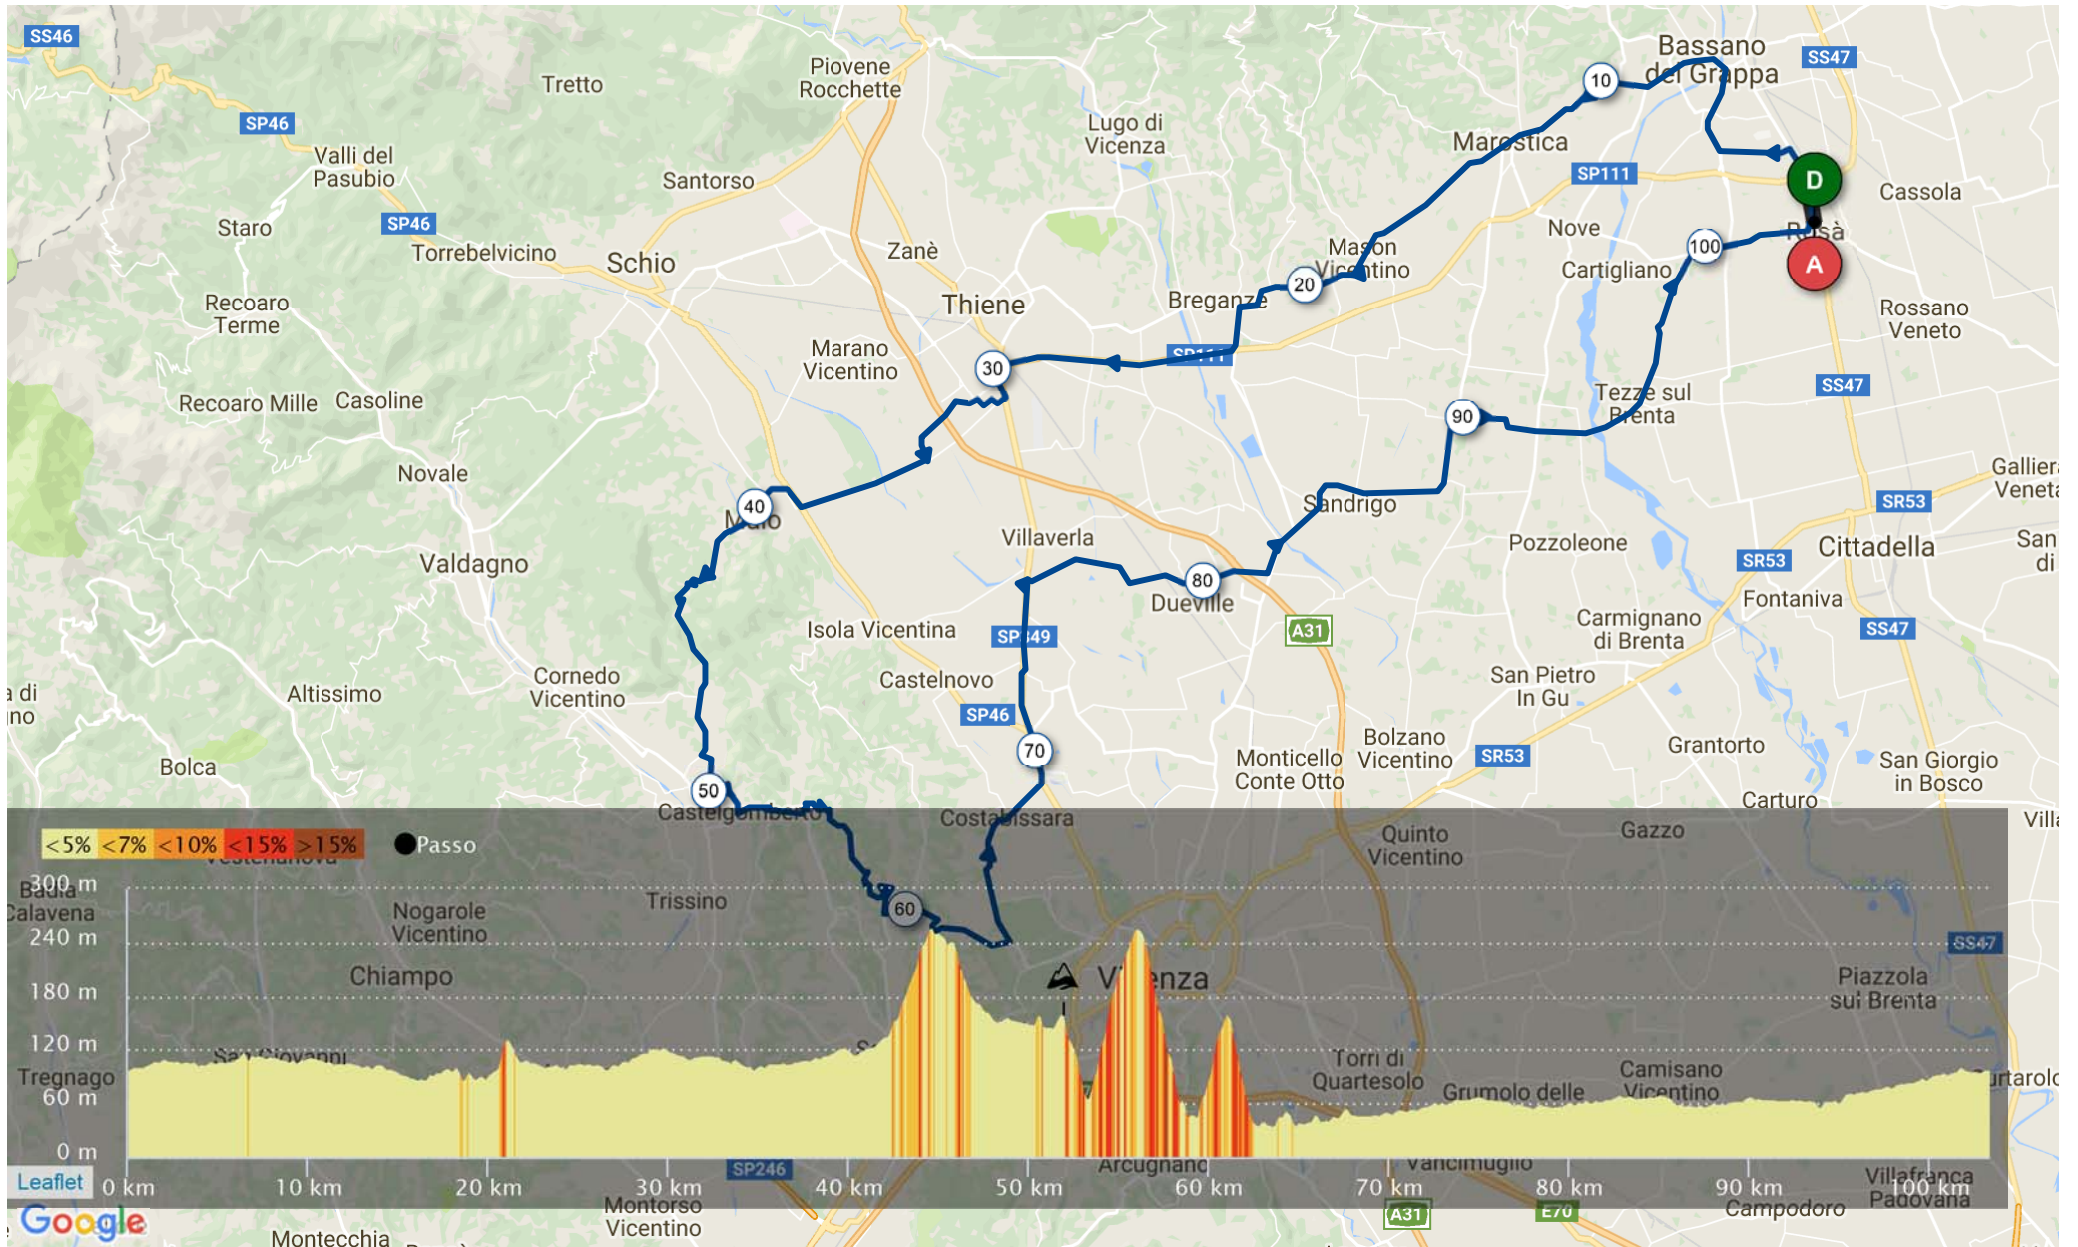

# 8499330 | Ciclismo - Strada | US2018\_04\_25

Crocerone -> Crocerone

103.244 km 896 m 896 m 34 m 256 m

Il diritto di riproduzione è riservato unicamente ad un utilizzo personale e privato (no uso commerciale). Quando si pratica la vostra attività, rispettate le proprietà e le strade private.

© 2018 Openrunner